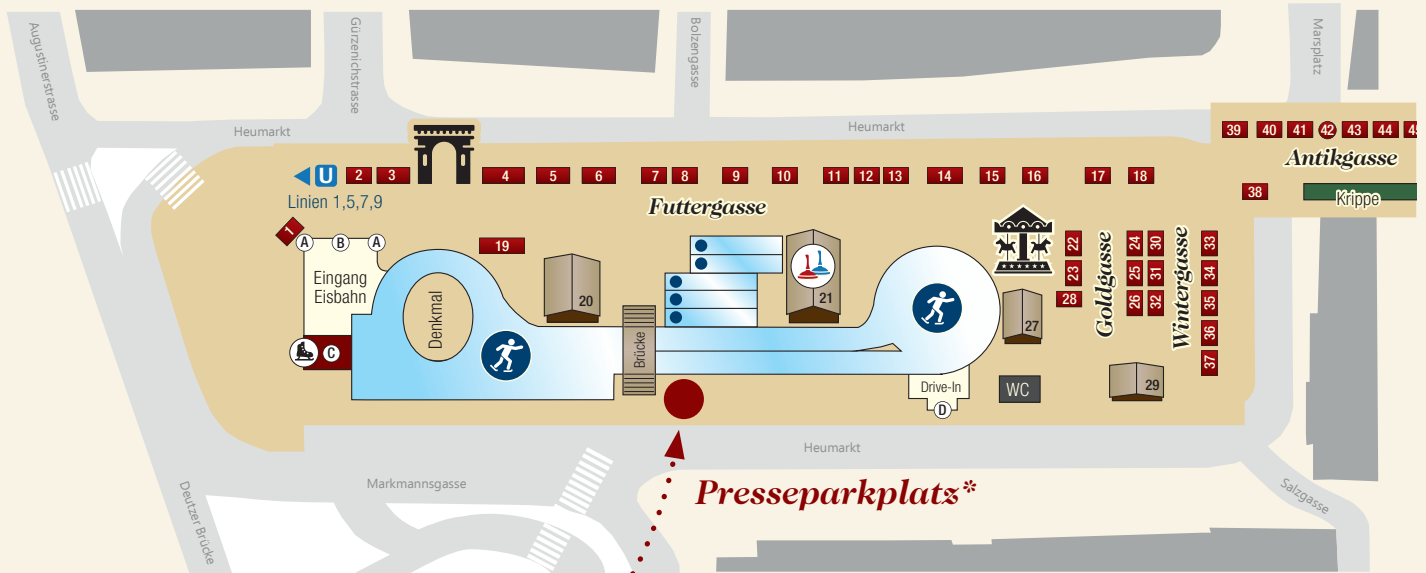

Heinzels

Wintermärchen

Anfahrt zum Presseparkplatz

Zum Presseparkplatz am Heumarkt gelangen Sie über die Markmannngasse. Fahren Sie unter dem Maritim Hotel durch, vorbei an der Einfahrt zur Contipark Tiefgarage am Heumarkt (Markmannngasse 3, 50667 Köln), geradeaus auf den Heumarkt zu. Rechts neben der großen Brücke über der Eislaufbahn finden Sie den ausgeschilderten Presseparkplatz. Bitte melden Sie sich nach Ankunft bei dem Marktleiter vor Ort (0163-190 55 53) oder unserer Pressesprecherin Anika Schön (01577-88 214 22) an.